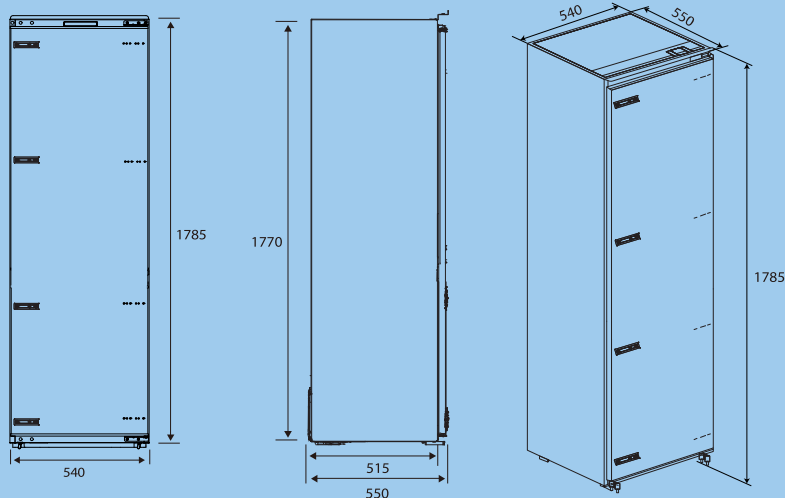

Klasse for klima: SN, N, ST, T Enheten er beregnet for bruk ved romtemperatur mellom 10°C og 43°C for å oppnå det angitte energiforbruket og klassifiseringen.

Kjølemedium, vekt	R600a, 38 g
Vekt	63,5 kg
Vekt inkl. emballasje	69 kg
Produktmåål (H x B x D)	1785 x 540 x 550 mm
Produktmåål inkl. emballasje	1880 x 580 x 585 mm
Volum kjøøl	304 l
Lydnivå	35 dB
Dørhengsel	Høyre
Omhengsbar dør	Ja
Montering av integrert dør	Glideskinner
Antall hyller i kjøleskapet	6
Antall kjøleskuffer	2
Flaskehylle	Ja
Wi-Fi	Nei
Luftsirkulasjon	Multiflow
Display	Ja
Mulighet for hurtigkjøling	Ja

Fryseskap

EAN-kode	5017416831543
Produsentens artikkelnummer	ETFI77124D
Energiklasse	D
Årlig energiforbruk	189 kWh/år
Merkespenning	220-240 V~, 50 Hz
Merkestrøm	0,8 A

Klasse for klima: SN, N, ST, T Enheten er beregnet for bruk ved romtemperatur mellom 10°C og 43°C for å oppnå det angitte energiforbruket og klassifiseringen.

Kjølemedium, vekt	R600a, 51 g
Vekt	68,3 kg
Vekt inkl. emballasje	75 kg
Produktmåål (H x B x D)	1785 x 540 x 550 mm
Produktmåål inkl. emballasje (H x B x D)	1870 x 580 x 585 mm
Volum fryser	212 l
Lydnivå	35 dB
Dørhengsel	Venstre
Omhengsbar dør	Ja
Montering av integrert dør	Glideskinner
Antall hyller i fryseskapet	4
Antall fryseskuffer (store)	4
Antall fryseskuffer (små)	1
Belysning	Ja, LED
Wi-Fi	Nei
Display	Ja
Mulighet for hurtigfrysing	Ja

INSTALLASJONSMÅL

Skann for å komme til bruksanvisningen (kyl)

Skann for å komme til bruksanvisningen (frys)