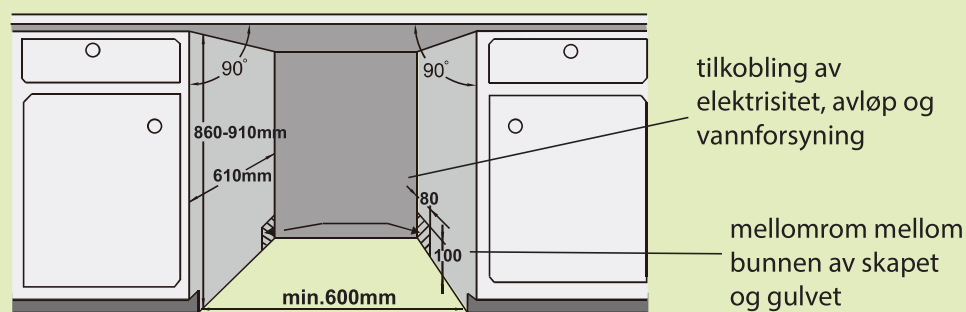

TEKNISKE SPESIFIKASJONER

EAN-kode	5017416813914	Total dimensjon (H x B x D)	857 - 910 x 598 x 580 mm
Modell	EDW60A42W23	Produktmål inkl. emballasje (H x B x D)	885 x 660 x 710 mm
Spenning	220-240 V~, 50 Hz	Vekt	42 kg
Nominell strøminngang	1828-2158 W	Vekt inkl. emballasje	45 kg
Innløpsvanntrykk	0,04 - 1,00 MPa	Utsatt start	Ja
Grad av vanninntrengning beskyttelse	IPXI	Indikator for gjenværende tid	Ja
Energiklasse	A	Automatisk program	Ja
Årlig energiforbruk	56 kWh/100 syklusser	Halvlast program	Ja
Energiforbruk for ECO-programmet	0,559 kWh	Hurtigprogram for lett skitten servise	45 min
Vannforbruk for ECO-programmet	9,0 l	Automatisk døråpning etter programslutt / Kan deaktiveres	Ja / Ja
Lydnivå	42 dB	Barnelås	Ja
Antall kuverter	16	Selvrensende program	Ja
Antall programmer	9	Hurtigknapp	Ja
Wi-Fi	Ingen		
Lekkasjebeskyttelse på vanninntak (aquastop/PEX)	Ja	Programmer: Auto, Hygien 72°C, ECO, Glass, Whisper, 58 min, Rask, Bløtlegging, Selvrensende	
Bestikkinnsett	Bestikkurv + skuff		
Innvendig belysning	Ja		

PRODUKT- OG INSTALLASJONSMÅL

Skann for å komme til bruksanvisningen

epoq
HOS ELKJØP