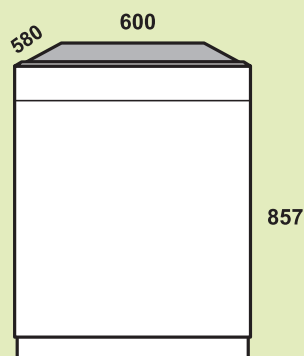

TEKNISKE SPESIFIKASJONER

EAN-kode	5017416813914	Total dimensjon (H x B x D)	857 - 910 x 598 x 580 mm
Modell	EDW60A42W23	Produktmål inkl. emballasje (H x B x D)	885 x 660 x 710 mm
Spenning	220-240 V~, 50 Hz	Vekt	42 kg
Nominell strøminngang	1828-2158 W	Vekt inkl. emballasje	45 kg
Innløpsvanntrykk	0,04 - 1,00 MPa	Utsatt start	Ja
Grad av vanninntrengning beskyttelse	IPXI	Indikator for gjenværende tid	Ja
Energiklasse	A	Automatisk program	Ja
Årlig energiforbruk	56 kWh/100 syklusser	Halvlast program	Ja
Energiforbruk for ECO-programmet	0,559 kWh	Hurtigprogram for lett skitten servise	45 min
Vannforbruk for ECO-programmet	9,0 l	Automatisk døråpning etter programslutt / Kan deaktiveres	Ja / Ja
Lydnivå	42 dB	Barnelås	Ja
Antall kuverter	16	Selvrensende program	Ja
Antall programmer	9	Hurtigknapp	Ja
Wi-Fi	Ingen		
Lekkasjebeskyttelse på vanninntak (aquastop/PEX)	Ja	Programmer: Auto, Hygien 72°C, ECO, Glass, Whisper, 58 min, Rask, Bløtlegging, Selvrensende	
Bestikkinnsett	Bestikkurv + skuff		
Innvendig belysning	Ja		

PRODUKT- OG INSTALLASJONSMÅL

Skann for å komme til bruksanvisningen

epoq
HOS ELKJØP