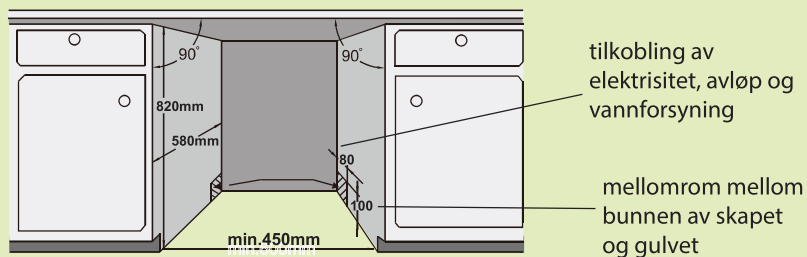

TEKNISKE SPESIFIKASJONER

EAN-kode	5017416813952	Total dimensjon (H x B x D)	815 - 870 x 448 x 550 mm
Modell	EDW45B42I23	Produktmål inkl. emballasje (H x B x D)	880 x 500 x 650 mm
Spenning	220-240 V~, 50 Hz	Vekt	36,5 kg
Nominell strøminngang	1760-2100 W	Vekt inkl. emballasje	41 kg
Innløpsvanntrykk	0,04 - 1,00 MPa	Utsatt start	Ja
Grad av vanninntrengning beskyttelse	IPXI	Indikator for gjenværende tid	Ja
Energiklasse	B	Automatisk program	Ja
Årlig energiforbruk	51 kWh/ 100 sykluser	Halvlast program	Ja
Energiforbruk for ECO-programmet	0,512 kWh	Hurtigprogram for lett skitten servise	30 min
Vannforbruk for ECO-programmet	8,0 l	Automatisk døråpning etter programslutt / Kan deaktiveres	Ja / Ja
Lydnivå	42 dB	Selvrensende program	Ja
Antall stedinnstillinger	10	Hurtigknapp	Ja
Antall programmer	8	Programmer: Auto, Hygien 70°C, Universal, ECO, Glass, 58 min, Rask, Bløtlegging, Selvrensende	
Wi-Fi	Ingen		
Lekkasjebeskyttelse på vanninntak (aquastop/PEX)	Ja		
Bestikkinnsett	Bestikkurv + skuff		
Innvendig belysning	Ja		

PRODUKT- OG MONTERINGSMÅL

Skann for å komme til bruksanvisningen

epoq
HOS ELKJØP