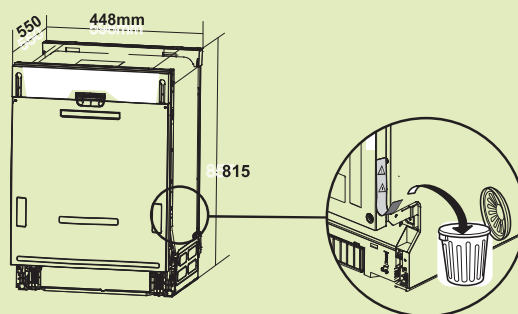

Integrert oppvaskmaskin 45cm

EDW45B42I23 | Elkjøp varekode: 728801

Få oppvasken din skinnende ren med Epoq oppvaskmaskin EDW-45B42I23. Den har kapasitet til 10 kuverter, og denne integrerte oppvaskmaskinen gir optimal rengjøring og stillegående drift med et støynivå på kun 42 dB.

Pakken inkluderer:

- 1x slangeholder
- 1x salttrakt
- 1x målebeger
- 1x bestikkurv
- 1x bruksanvisning
- 1x dørinstallasjonsmal

epoq

HOS ELKJØP

TEKNISKE SPESIFIKASJONER

EAN-kode	5017416813952	Total dimensjon (H x B x D)	815 - 870 x 448 x 550 mm
Modell	EDW45B42I23	Produktmål inkl. emballasje (H x B x D)	880 x 500 x 650 mm
Spenning	220-240 V~, 50 Hz	Vekt	36,5 kg
Nominell strøminngang	1760-2100 W	Vekt inkl. emballasje	41 kg
Innløpsvanntrykk	0,04 - 1,00 MPa	Utsatt start	Ja
Grad av vanninntrengning beskyttelse	IPXI	Indikator for gjenværende tid	Ja
Energiklasse	B	Automatisk program	Ja
Årlig energiforbruk	51 kWh/ 100 sykluser	Halvlast program	Ja
Energiforbruk for ECO-programmet	0,512 kWh	Hurtigprogram for lett skitten servise	30 min
Vannforbruk for ECO-programmet	8,0 l	Automatisk døråpning etter programslutt / Kan deaktiveres	Ja / Ja
Lydnivå	42 dB	Selvrensende program	Ja
Antall stedinnstillinger	10	Hurtigknapp	Ja
Antall programmer	8	Programmer: Auto, Hygien 70°C, Universal, ECO, Glass, 58 min, Rask, Bløtlegging, Selvrensende	
Wi-Fi	Ingen		
Lekkasjebeskyttelse på vanninntak (aquastop/PEX)	Ja		
Bestikkinnsett	Bestikkurv + skuff		
Innvendig belysning	Ja		

PRODUKT- OG MONTERINGSMÅL

Skann for å komme til bruksanvisningen

epoq
HOS ELKJØP