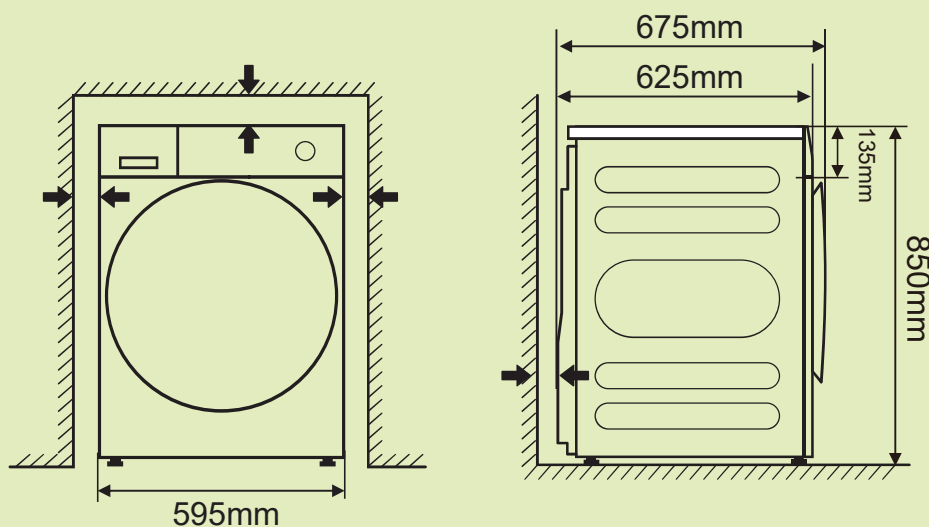

TEKNISKE SPESIFIKASJONER

EAN-kode	5017416813969	Total dimensjon (H x B x D)	850 x 595 x 675 mm
Modell	EHP9W23	Produktmål inkl. emballasje (H x B x D)	885 x 675 x 705 mm
Spenning	220-240 V~, 50 Hz	Produktdybde med dør åpen i 90°	1024 mm
Kjølemiddel, vekt	R290 / 130g	Vekt	48 kg
Nominell strøminngang	750 W	Vekt inkl. emballasje	52 kg
Energiklasse	A+++	Varmepumpe	Ja
Årlig energiforbruk	193 kWh/år	Utsatt start	Ja
Energiforbruk for standard bomullsprogram, full maskin	1,59 kWh	Indikator for gjenværende tid	Ja
Energiforbruk for standard bomullsprogram, halv maskin	0,88 kWh	Alarm når programmet er ferdig	Ja
Tørkesyklusetid	200 min	Trommebelysning	Ja
Kondens effektivitetsklasse	B	Anti-rynke funksjon	Ja
Lydnivå ved tørking	65 dB	Selvrensende kondensator	Ingen
Trommevolum	125 l	Mulighet for tilkobling til kloakk	Ja
Børsteløs motor	Ja	Funksjoner: Favoritt, Bomull, Jeans, Syntetisk, Mix, Babypleie, Sport, Rask 0,3 kg, Skjorter, Ull, Sengetøy, Refresh, Time Dry, UV-hygiene	
Lydklasse	EN	Type tørketrommel	Varmepumpe tørketrommel

PRODUKTOVERSIKT OG INSTALLASJONSMÅL

Skann for å komme til bruksanvisningen

epoq
HOS ELKJØP